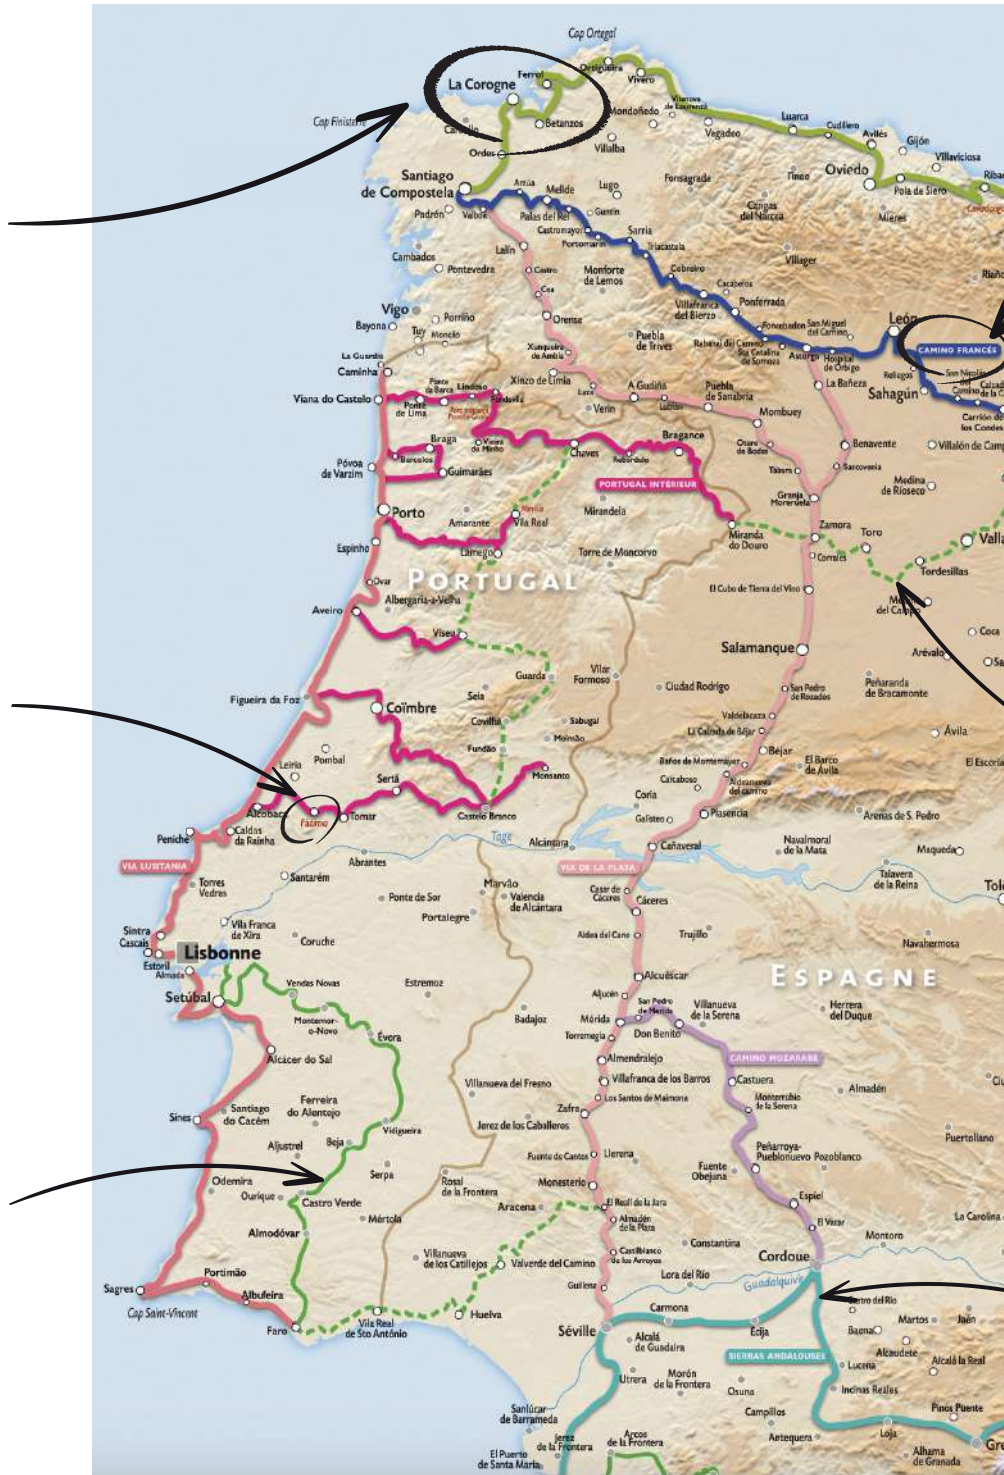

villes & villages
repères

sites
touristiques
incontournables

nombreuses
variantes
ou échappées

éléments
kilométriques
en annexe

indication des
itinéraires
de liaison

tracé touristique
principal avec
code couleur

au choix :
des circuits
clés en main
ou à composer

des circuits pour
tous les goûts
de 2 jours à
3 semaines